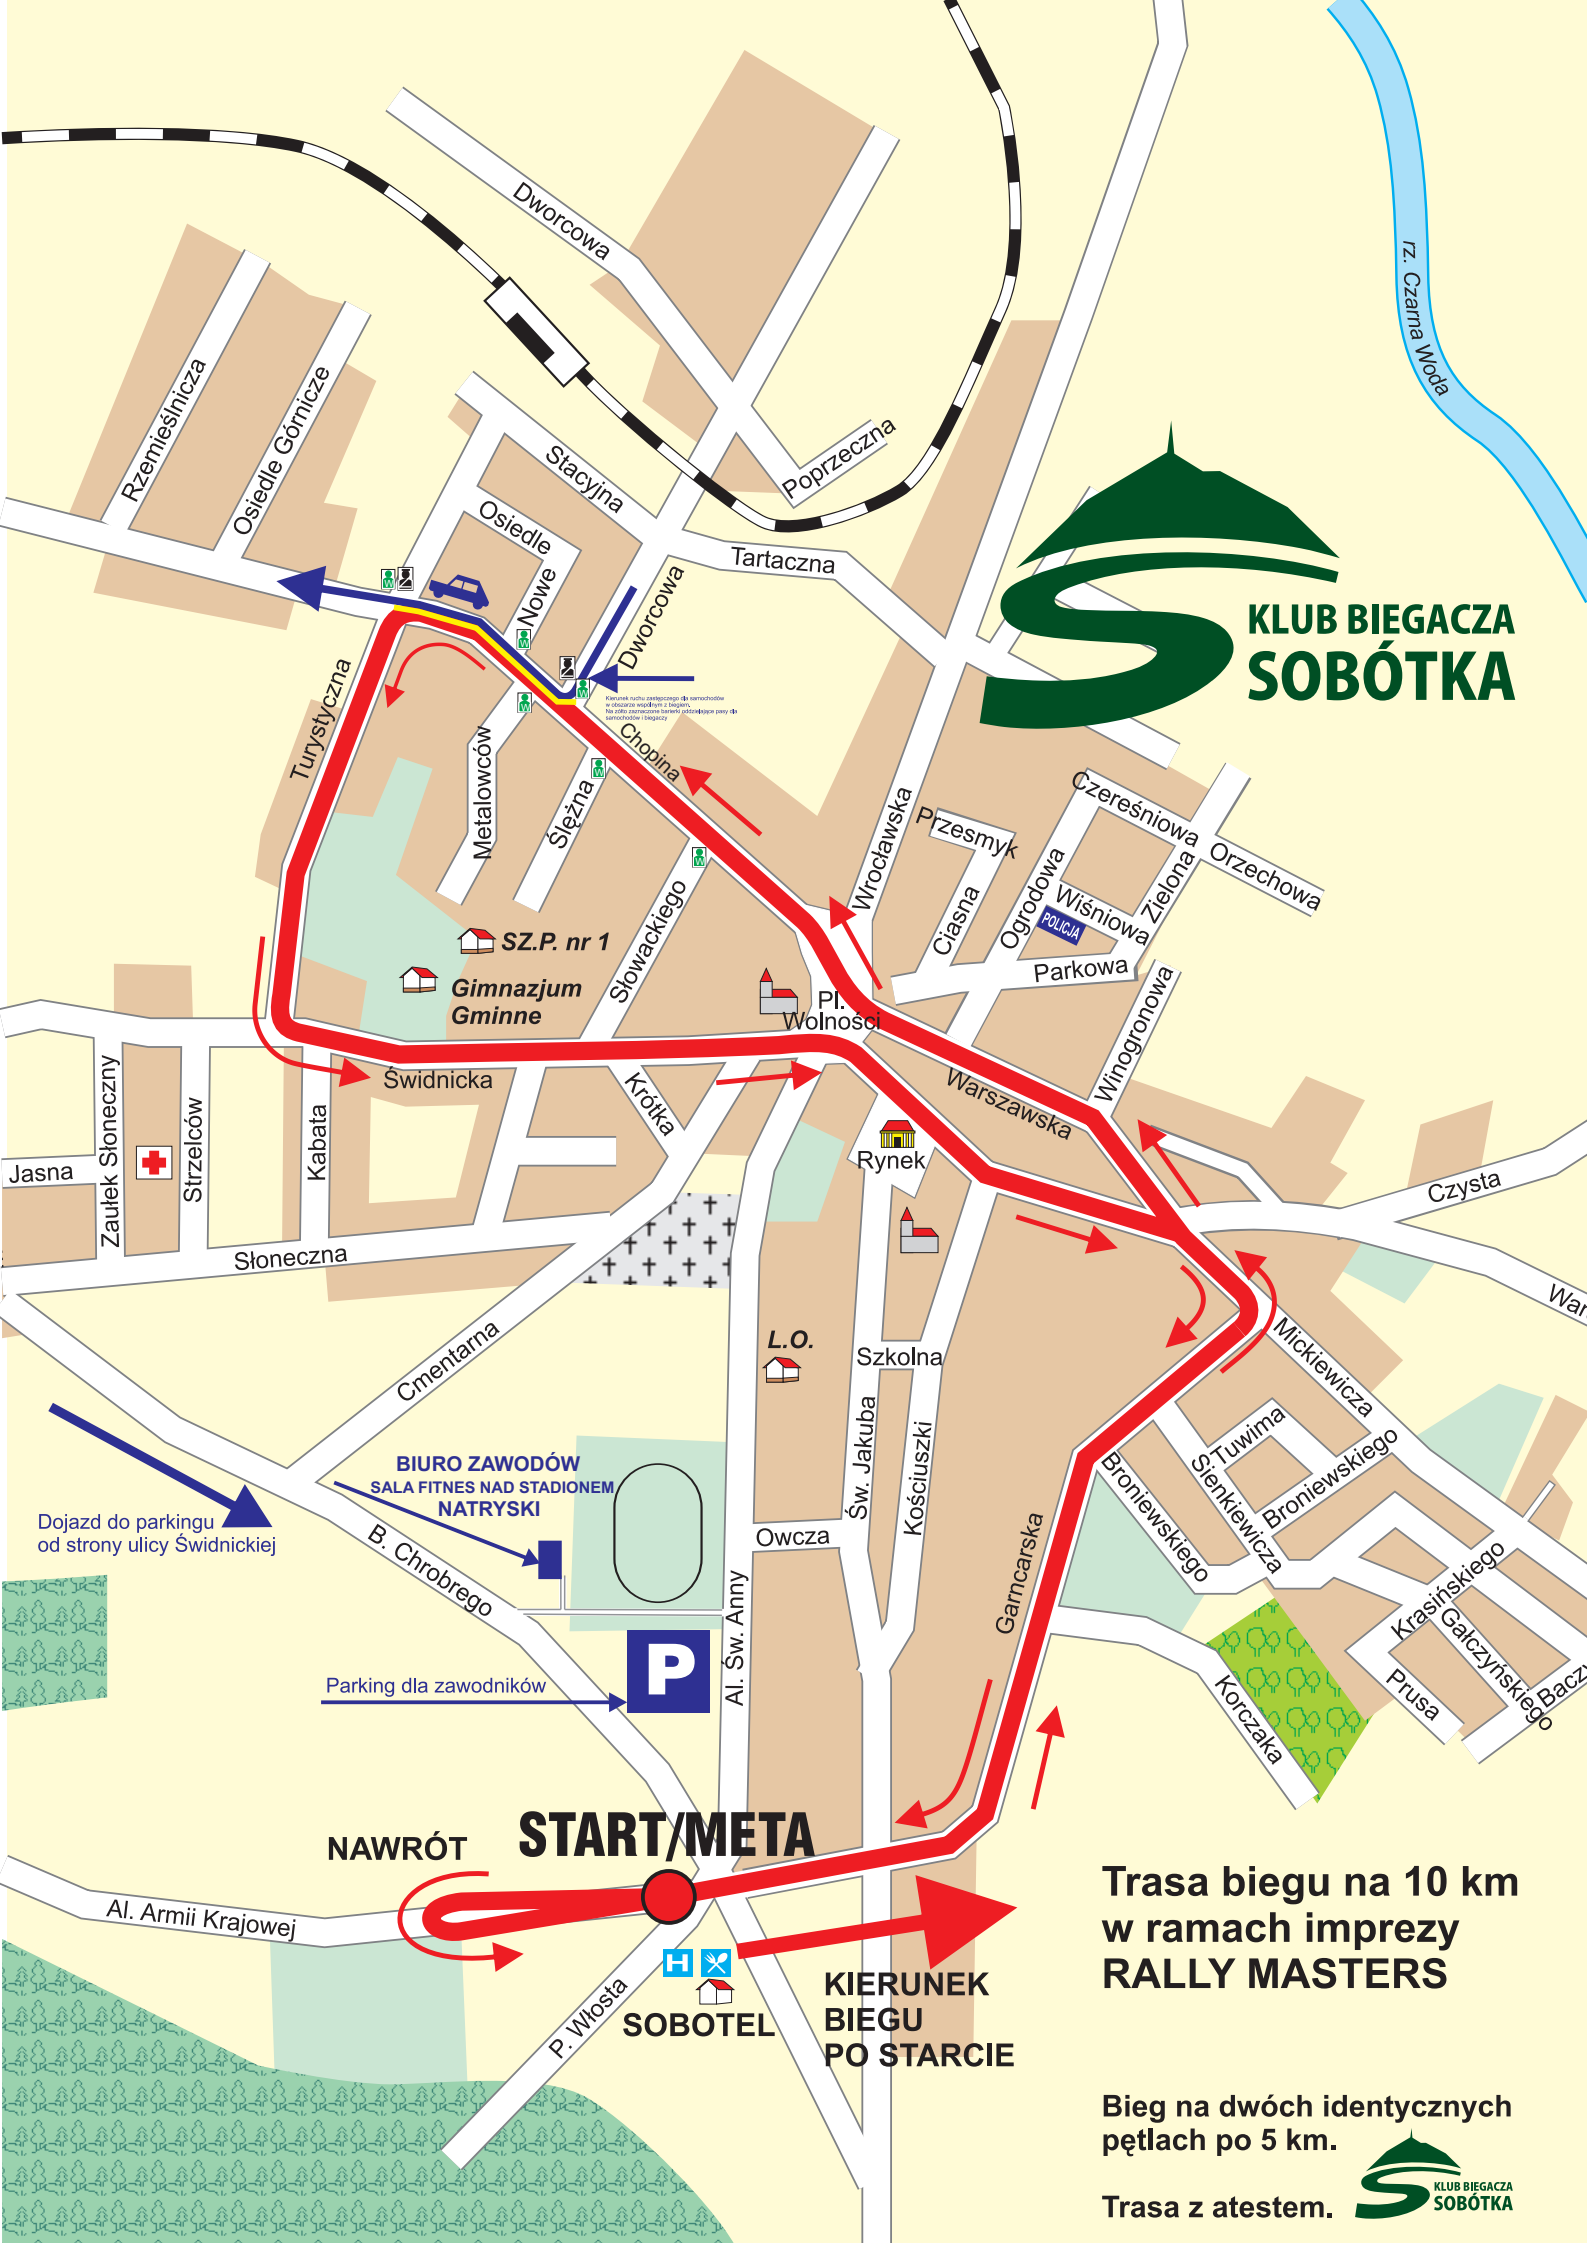

**KLUB BIEGACZA  
SOBÓTKA**

Dojazd do parkingu  
od strony ulicy Świdnickiej

**BIURO ZAWODÓW  
SALA FITNES NAD STADIONEM  
NATRYSKI**

Parking dla zawodników

**NAWRÓT START/META**

**SOBOTEL**

**KIERUNEK  
BIEGU  
PO STARCIE**

**Trasa biegu na 10 km  
w ramach imprezy  
RALLY MASTERS**

Bieg na dwóch identycznych  
pętach po 5 km.

Trasa z atestem.